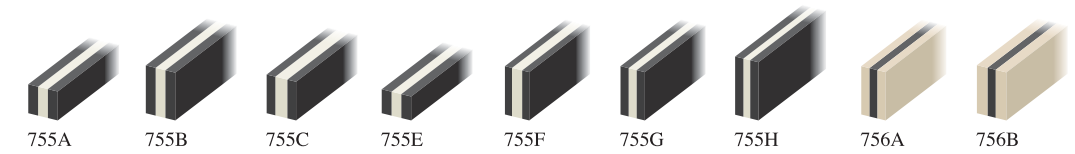

Name	Material	Product number	Size:(L)x(W)x(H)	Color	Code number	Category
Purfling	Wood	758A	850x0.5x1.5mm	White	800171758A	AG CG UK
		758B	850x0.5x1.5mm	Black	800171758B	AG CG UK
		758C	850x0.5x1.5mm	Red	800171758C	AG CG UK
		758D	850x0.5x1.5mm	Blue	800171758D	AG CG UK
		758E	850x0.5x1.5mm	Green	800171758E	AG CG UK
		758F	850x0.5x1.5mm	Brown	800171758F	AG CG UK
		758G	850x0.5x1.5mm	Dark Brown	800171758G	AG CG UK

Name	Material	Product number	Size:(L)x(W)x(H)	Code number	Category
Purfling	Wood	760A	850x2.4x1.5mm	800171760A	AG CG UK
		760B	850x(1.5+1.0)x1.5mm	800171760B	AG CG UK
		760C	850x(1.5+1.0)x1.5mm	800171760C	AG CG UK
		760E	850x2.0x1.5mm	800171760E	AG CG UK

Name	Material	Product number	Size:(L)x(W)x(H)	Code number	Category
Purfling	Wood	761	850x2.0x2.0mm	8001717610	AG CG UK
		762	850x2.0x1.5mm	8001717620	AG CG UK
		763	850x1.5x1.5mm	8001717630	AG CG UK