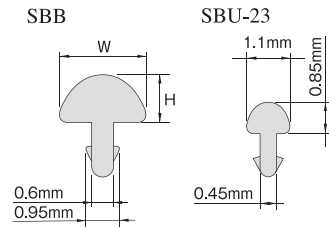

801

802

803

Fret

Name	Material	Product number	Size:(L)x(W)x(H)	Color	Code number	Category
Fret	Nickel	SBB-23	600x2.0x1.0mm		8000810010	EG AG CG
		SBB-24	600x2.0x1.3mm		8000810020	EG AG CG
		SBB-217	600x2.0x1.1mm		8000810030	EG AG CG
		SBB-214	600x2.4x1.2mm		8000810040	EG AG CG
		SBB-214H	600x2.0x1.3mm		8000810050	EG AG CG
		SBB-213	600x2.7x1.0mm		8000810060	EG AG CG
		SBB-215	600x2.9x1.3mm		8000810070	EG AG CG
		SBU-23	600x1.1x0.85mm		8000840010	UK

Side position

Name	Material	Product number	Size:(L)x(W)x(H)	Color	Code number	Category
Side position	Acetylene	591W	200(H)x1.5(φ)mm	○ White	800092591W	EG AG CG UK
		591B	200(H)x1.5(φ)mm	● Black	800092591B	EG AG CG UK
		592W	200(H)x2.0(φ)mm	○ White	800092592W	EG AG CG UK
		592B	200(H)x2.0(φ)mm	● Black	800092592B	EG AG CG UK
		593W	200(H)x2.5(φ)mm	○ White	800092593W	EG AG CG UK
	MOP	594M	2.0(φ)mm	● MOP	800092594M	EG AG CG UK
	Abalone	594A	2.0(φ)mm	● Abalon	800092594A	EG AG CG UK
	Celluloid	594T	2.5(φ)mm	● Glow-in the dark	800092594T	EG AG CG UK
	ABS	592T	200(H)x2.0(φ)mm	● Glow-in the dark	800092592T	EG AG CG UK
		595WT	200(H)x3.0(φ)mm	○ White + ● Glow-in the dark	800092595W	EG AG CG UK
		595BT	200(H)x3.0(φ)mm	● Black + ● Glow-in the dark	800092595B	EG AG CG UK
		595T	200(H)x3.0(φ)mm	● Glow-in the dark	800092595T	EG AG CG UK